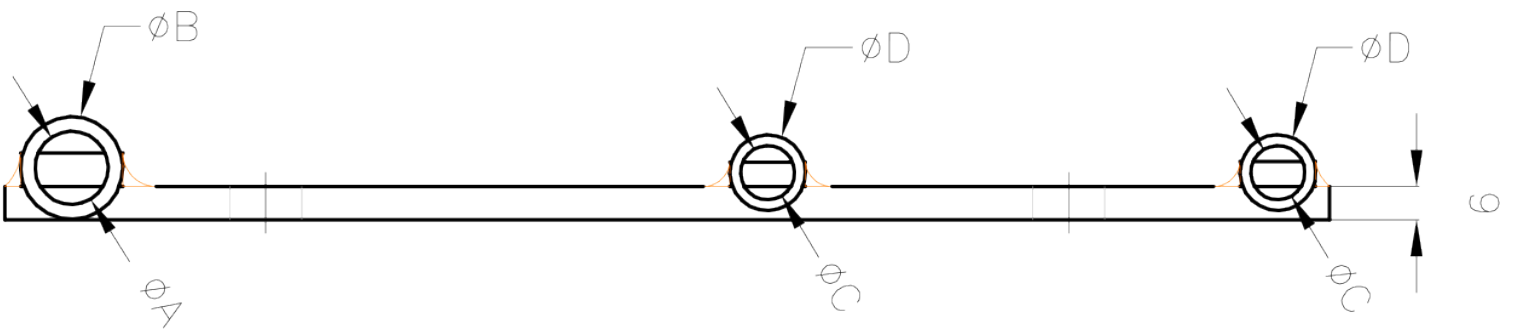

## para conductores de aluminio.

## Características

- Las barras neutro para conductores de aluminio están fabricadas con aluminio tipo 1010.
- La unión de los tubos a la pletina se fabrica mediante un proceso de soldadura.
- Para evitar la sulfatación, las barras están electroestañadas, como recubrimiento superficial.
- Los tubos incorporan una grasa inhibidora para evitar la corrosión del conductor de aluminio.

# Barra neutra aluminio

## Barra neutra aluminio

TABLA DE DIMENSIONES

ÍTEM	SECCIÓN	ØA mm	ØB mm	ØC mm	ØD mm	L1 mm	L2 mm	L3 mm	CÓDIGO GENÉRICO	CÓDIGO SAP	CÓDIGO E4E
DM-2233/1	2 x 240 mm <sup>2</sup> 4 x 120 mm <sup>2</sup>	19,5	32	14	25	205	265	265	0223007	6788169	160487
DM-2233/2	2 x 240 mm <sup>2</sup> 4 x 70 mm <sup>2</sup>	19,5	32	11	20	205	265	265	0223009	6788170	
DM-2233/3	6 x 120 mm <sup>2</sup>	14	25	14	25	205	265	265	0223011	6788171	
DM-2233/4	6 x 70 mm <sup>2</sup>	11	20	11	20	180	265	265	0223013	6788172	
	2 x 240 mm <sup>2</sup> 4 x 400 mm <sup>2</sup>	19,5	32	25	38	242	265	265			
	2 x 400 mm <sup>2</sup> 4 x 240 mm <sup>2</sup>	25	38	19,5	32	242	265	265			
	6 x 240 mm <sup>2</sup>	19,5	32	19,5	32	242	265	265			