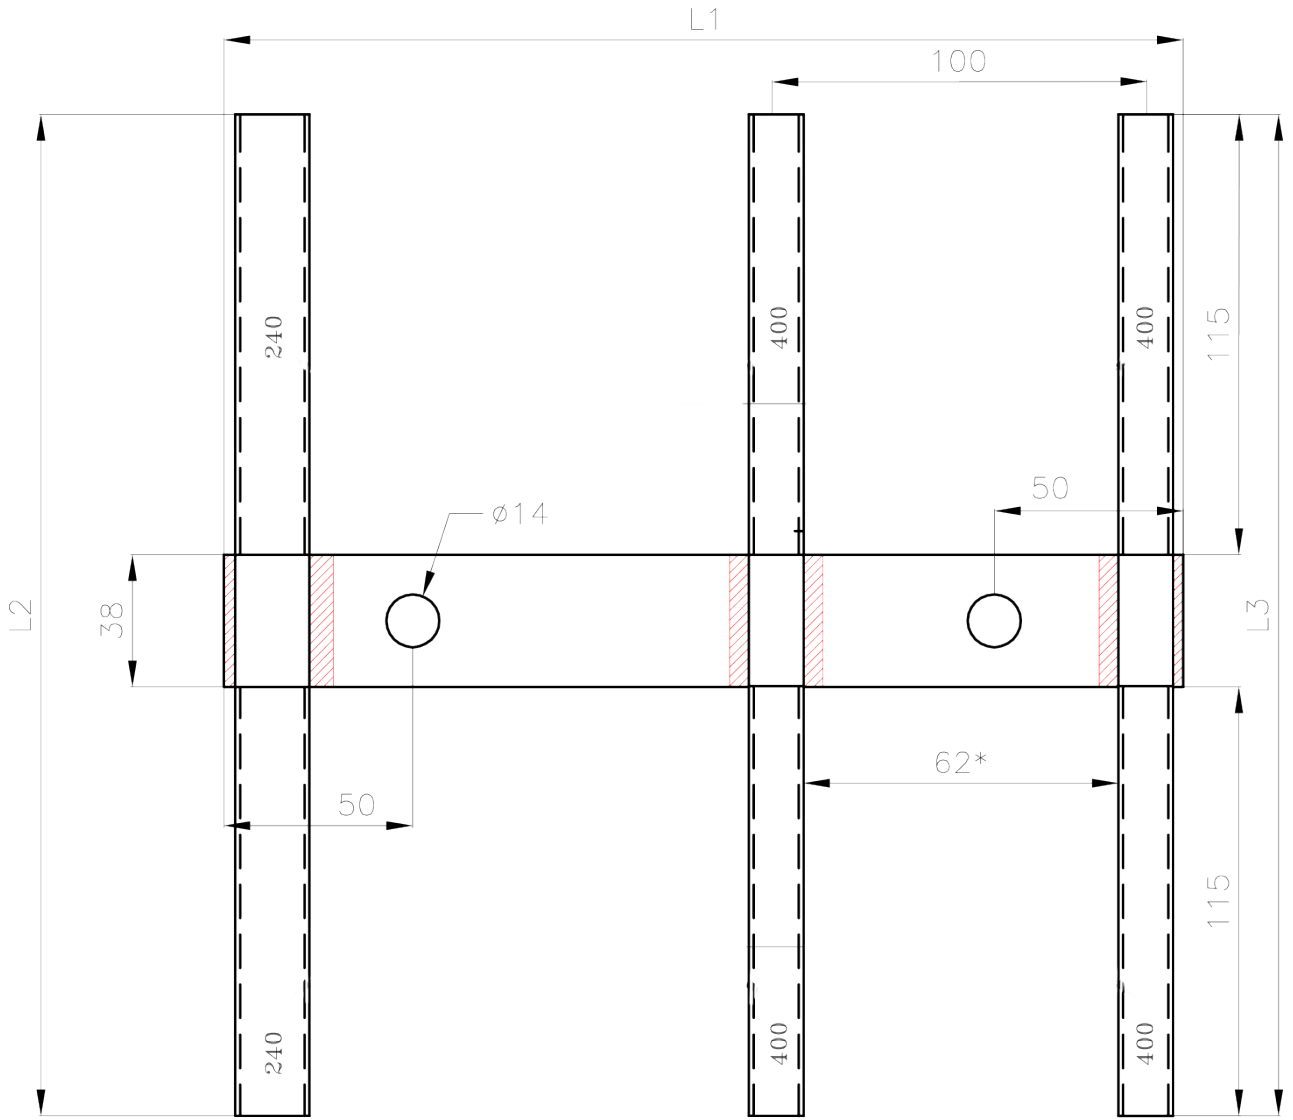

## Características

- Las barras neutro para conductores de aluminio están fabricadas con aluminio tipo 1010.
- La unión de los tubos a la pletina se fabrica mediante un proceso de soldadura.
- Para evitar la sulfatación, las barras están electroestañadas, como recubrimiento superficial.
- Los tubos incorporan una grasa inhibidora para evitar la corrosión del conductor de aluminio.

## Barra neutra aluminio

TABLA DE DIMENSIONES

ÍTEM	SECCIÓN	ØA mm	ØB mm	ØC mm	ØD mm	L1 mm	L2 mm	L3 mm	CÓDIGO GENÉRICO	CÓDIGO SAP	CÓDIGO E4E
DM-2233/1	2 x 240 mm <sup>2</sup> 4 x 120 mm <sup>2</sup>	19,5	32	14	25	205	265	265	0223007	6788169	160487
DM-2233/2	2 x 240 mm <sup>2</sup> 4 x 70 mm <sup>2</sup>	19,5	32	11	20	205	265	265	0223009	6788170	
DM-2233/3	6 x 120 mm <sup>2</sup>	14	25	14	25	205	265	265	0223011	6788171	
DM-2233/4	6 x 70 mm <sup>2</sup>	11	20	11	20	180	265	265	0223013	6788172	
	2 x 240 mm <sup>2</sup> 4 x 400 mm <sup>2</sup>	19,5	32	25	38	242	265	265			
	2 x 400 mm <sup>2</sup> 4 x 240 mm <sup>2</sup>	25	38	19,5	32	242	265	265			
	6 x 240 mm <sup>2</sup>	19,5	32	19,5	32	242	265	265			

## CÓDIGO

Barra neutra aluminio 2x240 mm <sup>2</sup> - 4x120 mm <sup>2</sup> _____	108020207
Barra neutra aluminio 2x240 mm <sup>2</sup> - 4x70 mm <sup>2</sup> _____	108020206
Barra neutra aluminio 6x120 mm <sup>2</sup> _____	108020203
Barra neutra aluminio 6x70 mm <sup>2</sup> _____	108020202