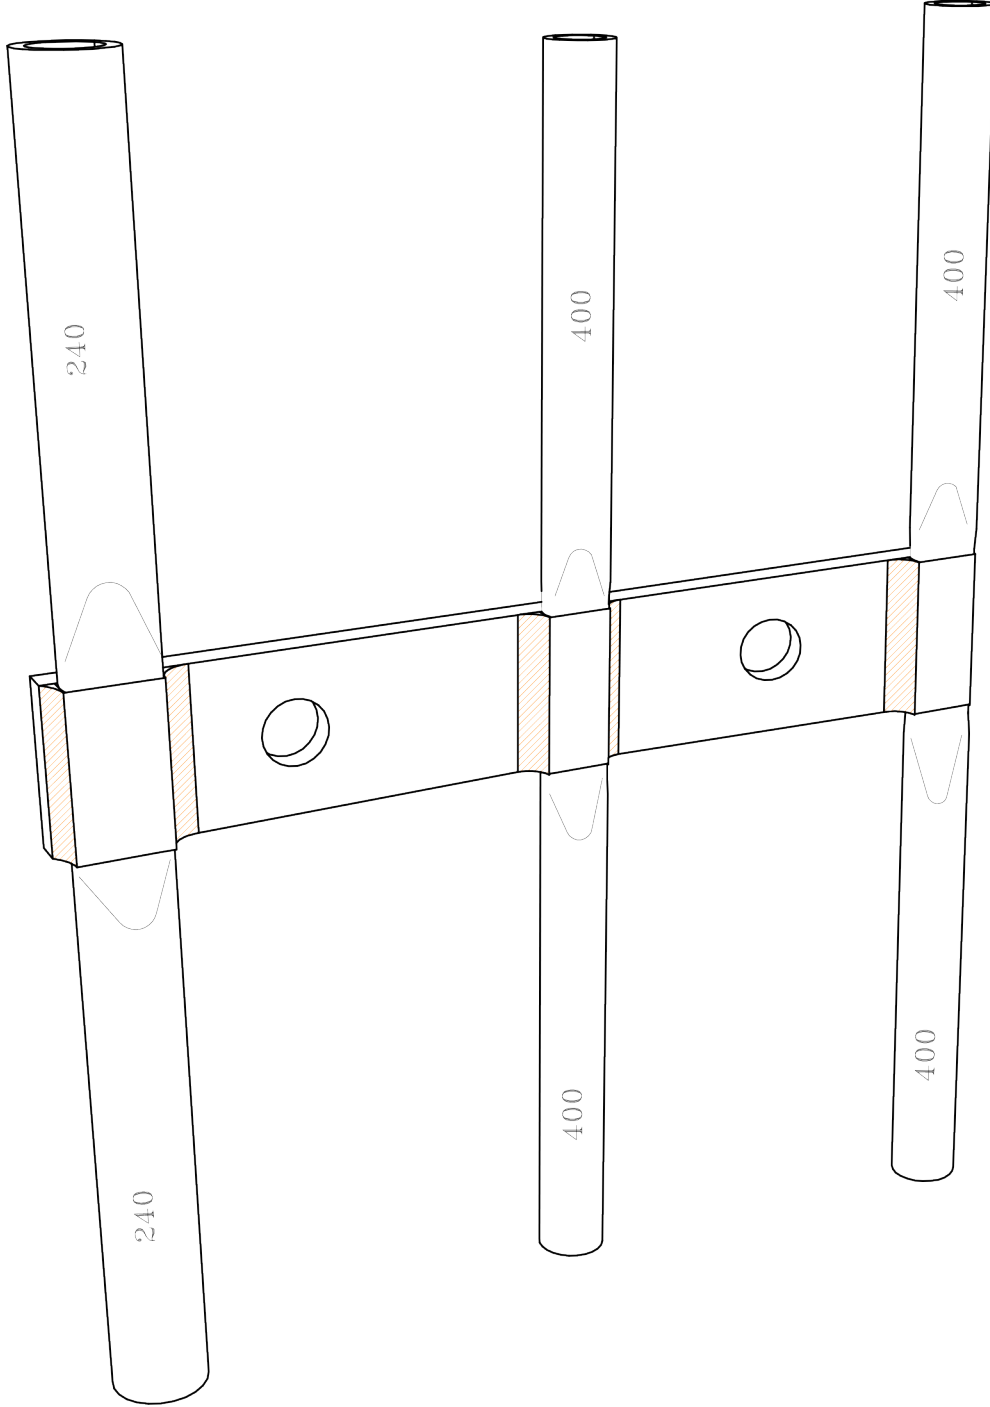

## para conductores de aluminio.

## Características

- Las barras neutro para conductores de aluminio están fabricadas con aluminio tipo 1010.
- La unión de los tubos a la pletina se fabrica mediante un proceso de soldadura.
- Para evitar la sulfatación, las barras están electroestañadas, como recubrimiento superficial.
- Los tubos incorporan una grasa inhibidora para evitar la corrosión del conductor de aluminio.

# Barra neutra aluminio

## Barra neutra aluminio

TABLA DE DIMENSIONES

ÍTEM	SECCIÓN	ØA mm	ØB mm	ØC mm	ØD mm	L1 mm	L2 mm	L3 mm	CÓDIGO GENÉRICO	CÓDIGO SAP	CÓDIGO E4E
DM-2233/1	2 x 240 mm <sup>2</sup> 4 x 120 mm <sup>2</sup>	19,5	32	14	25	205	265	265	0223007	6788169	160487
DM-2233/2	2 x 240 mm <sup>2</sup> 4 x 70 mm <sup>2</sup>	19,5	32	11	20	205	265	265	0223009	6788170	
DM-2233/3	6 x 120 mm <sup>2</sup>	14	25	14	25	205	265	265	0223011	6788171	
DM-2233/4	6 x 70 mm <sup>2</sup>	11	20	11	20	180	265	265	0223013	6788172	
	2 x 240 mm <sup>2</sup> 4 x 400 mm <sup>2</sup>	19,5	32	25	38	242	265	265			
	2 x 400 mm <sup>2</sup> 4 x 240 mm <sup>2</sup>	25	38	19,5	32	242	265	265			
	6 x 240 mm <sup>2</sup>	19,5	32	19,5	32	242	265	265			